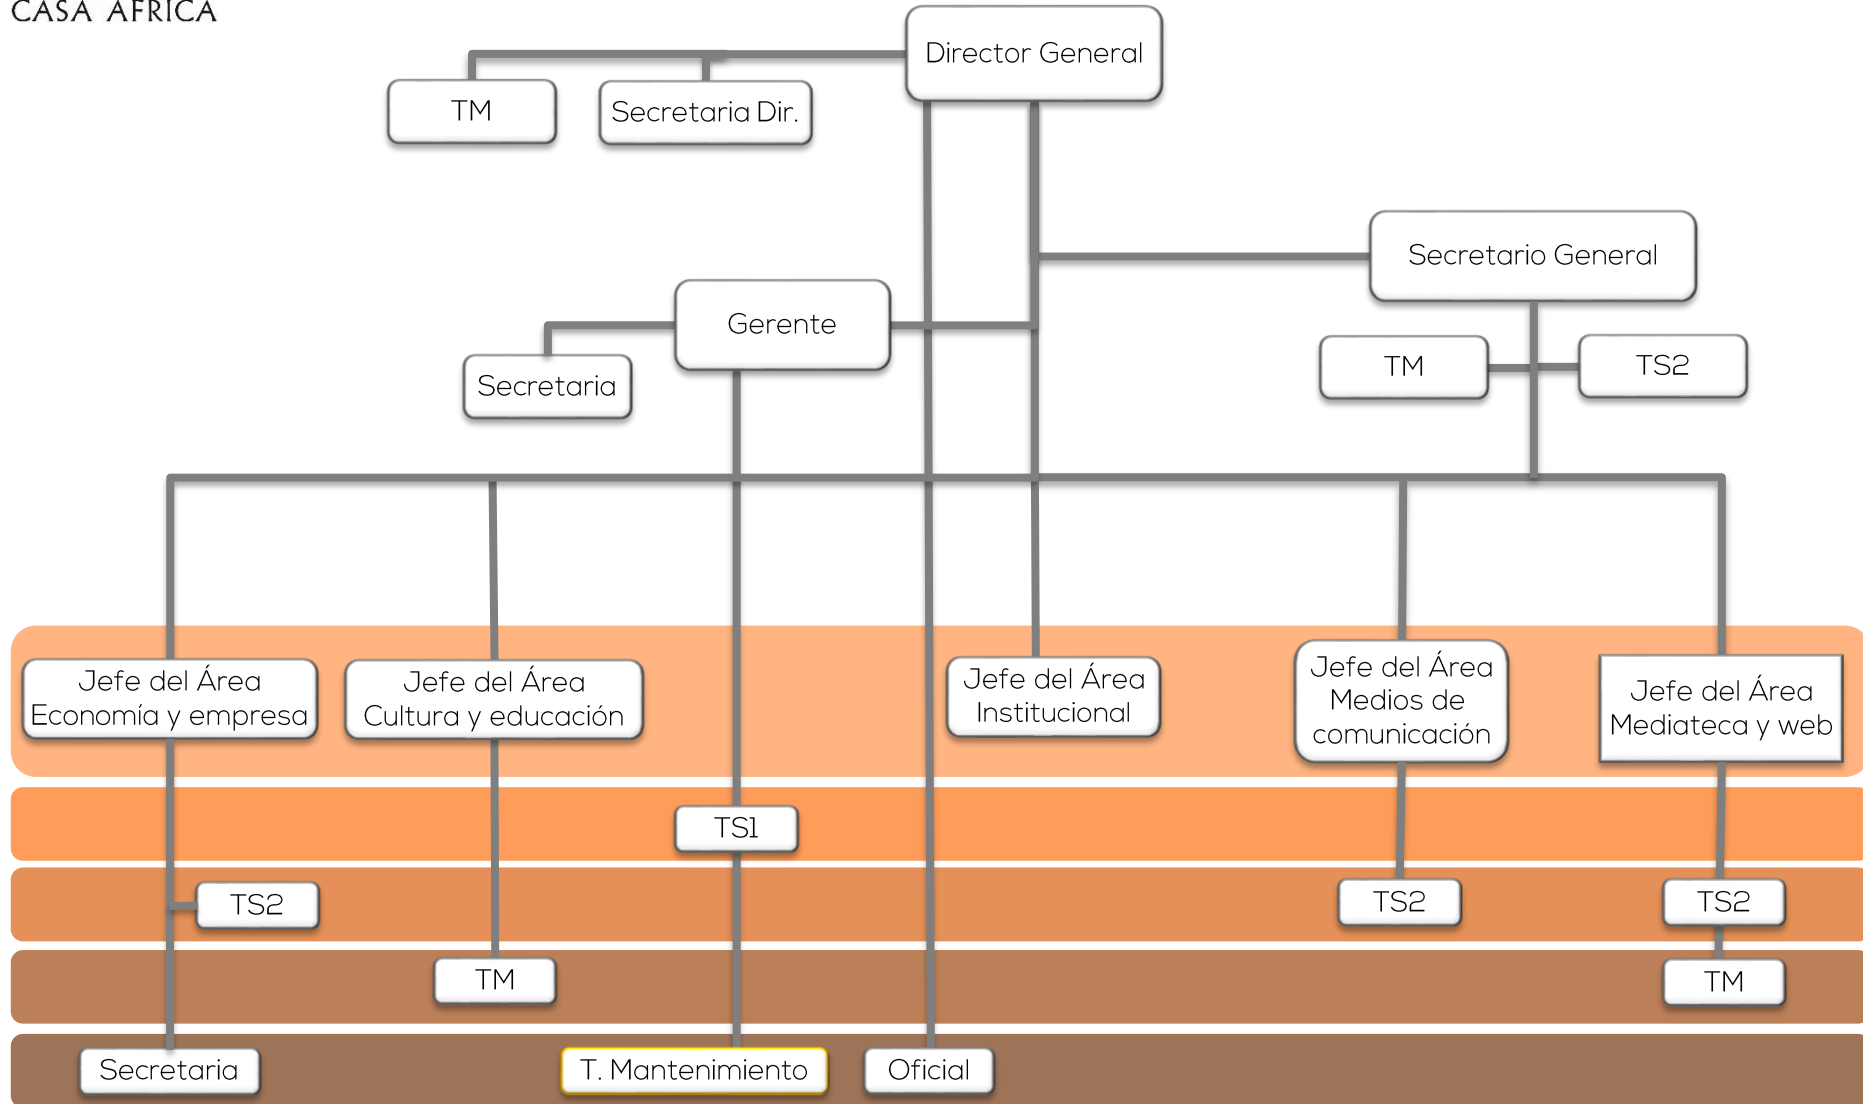

CASA ÁFRICA

# Casa África. Organigrama 2020

TS1: Técnico superior 1

TS2: Técnico superior 2

TM: Técnico medio