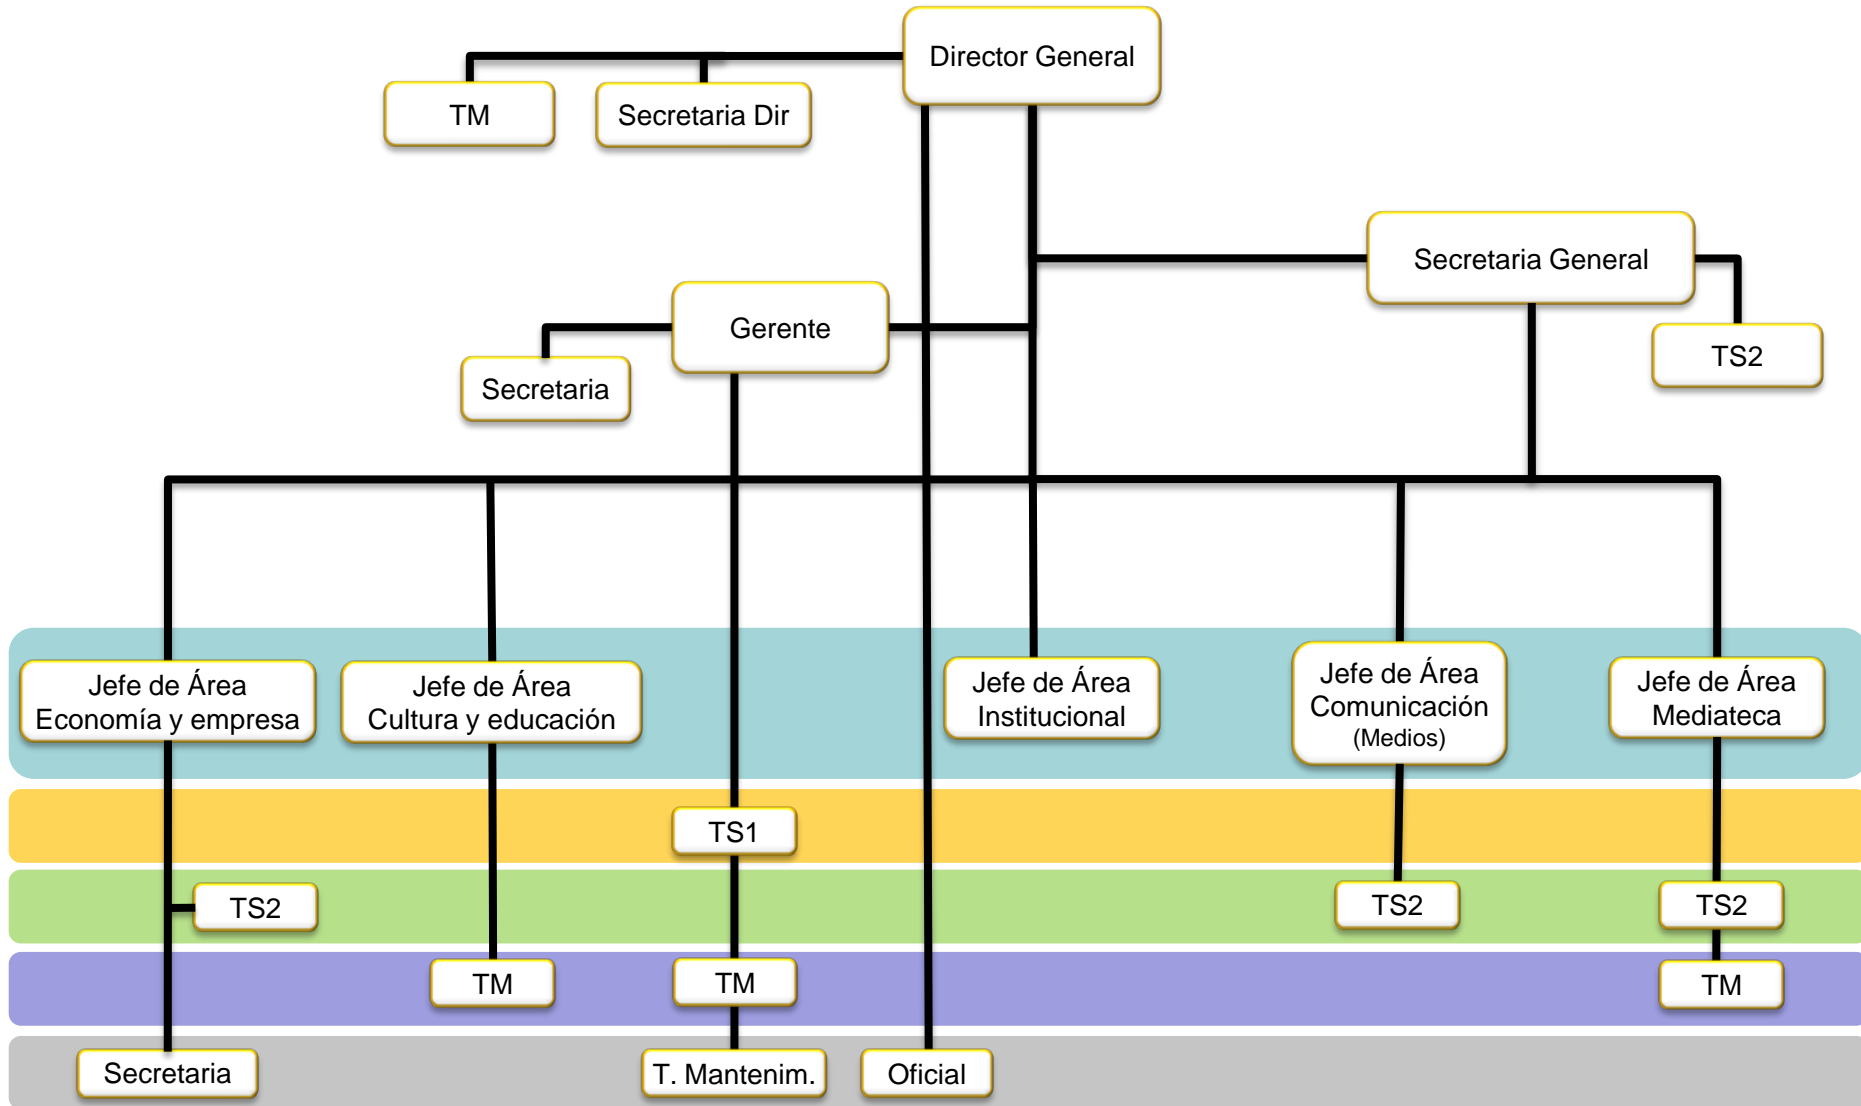

Casa África. Organigrama 2019.

TS1: Técnico superior 1

TS2: Técnico superior 2

TM: Técnico medio