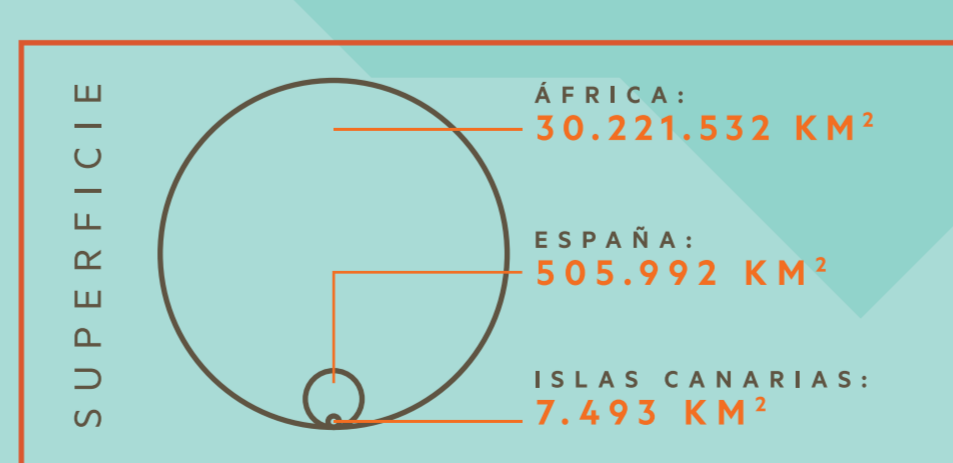

CON SEDE EN LAS PALMAS DE GRAN CANARIA, PUNTO ESTRATÉGICO PARA LAS RELACIONES CON ÁFRICA, CASA ÁFRICA CONTRIBUYE A CREAR UNA RED DE RELACIONES HISPANO-ÁFRICANAS ESTRECHA, FIRME Y BASADA EN EL DIÁLOGO Y LA CONFIANZA.

1. ### LEYENDA
2. CAPITAL
   - CIUDAD PRINCIPAL
   - ◻ EMBAJADA DE ESPAÑA
   - ◻ REPRESENTACIÓN DIPLOMÁTICA SIN EMBAJADA DE ESPAÑA
   - ◻ CONSULADO GENERAL DE ESPAÑA
   - ◻ OFICINA TÉCNICA DE COOPERACIÓN AECID
   - C CENTRO CULTURAL DE ESPAÑA
   - D OFICINA ECONÓMICA Y COMERCIAL DE ESPAÑA
   - P OFICINA DE PROXECIA / FOUCAEX
   - N INSTITUTO CERVANTES Y EXTENSIONES
   - UR UNIÓN AFRICANA
   - BAFD BANCO AFRICANO DE DESARROLLO
3. CIUDADES MÁS POBLADAS:
4. >1000000 DE HABITANTES
   - >200000 DE HABITANTES
   - >500000 DE HABITANTES
   - >100000 DE HABITANTES